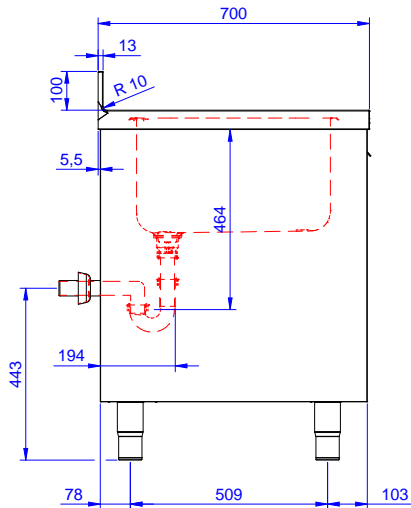

## Rakenne

- Teräksinen sisärunko takaa erityisen vahvuuden
- työtaso on valmistettu 304 AISI ruostumattomasta teräksestä, siinä on taitetut reunat ja se on äänitaimennettu
- Vahvistettu sivu- ja takapaneeli 304 AISI ruostumatonta terästä
- 200mm korkeat ja 54mm halkaisijaltaan olevat jalat 304 AISI ruostumatonta terästä. Voidaan säätää -50/+30mm
- Valutustaso mahdollistaa astioiden kuivauksen
- 100mm korkea takareunan korotus on ihanteellinen sijoituksessa seinän viereen
- Valmistettu kokonaan ruostumattomasta teräksestä.
- Valutustason alapuolella tila pöydänalusastianpesukoneelle
- Äänivaimennetut saranoidut ovet ja 304 AISI ruostumonta terästä olevat saranat
- Laaja valikoima hanoja moneen käyttötarkoitukseen

## Lisävarusteet

- Hajulukko 2", muovia PNC 895313

**HYVÄKSYNTÄ:** \_\_\_\_\_

Edestä

Sivulta

D = Poisto

Päältä

**Poisto**

poiston sijainti Vasen

**Avaintieto**

Kaapin leveys:	1145 mm
Kaapin syvyys:	645 mm
Kaapin korkeus:	385 mm
Ulkomitat, leveys:	1200 mm
Ulkomitat, syvyys:	700 mm
Ulkomitat, korkeus:	1000 mm
Korotus, korkeus	100 mm
Korotus, syvyys	13 mm
Korotus, säde	R=10
Kulhojen lukumäärä	1
Kulhon mitat	400x500xH300
Ovien lukumäärä ja tyyppi	1 Itsestään sulkeutuva
Työtason paksuus	50 mm
Nettopaino:	55 kg