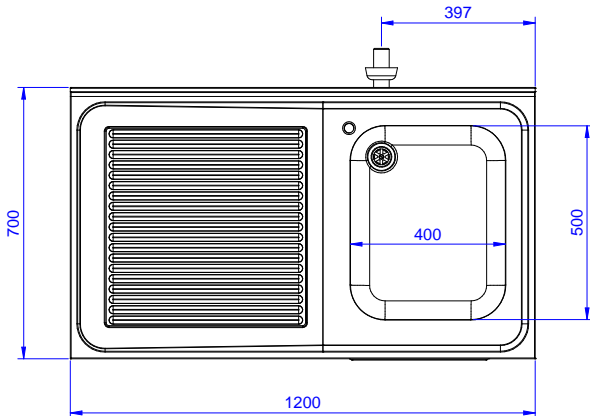

## Rakenne

- Teräksinen sisärunko takaa erityisen vahvuuden
- työtaso on valmistettu 304 AISI ruostumattomasta teräksestä, siinä on taitetut reunat ja se on äänitaimennettu
- Vahvistettu sivu- ja takapaneeli 304 AISI ruostumatonta terästä
- 200mm korkeat ja 54mm halkaisijaltaan olevat jalat 304 AISI ruostumatonta terästä. Voidaan säätää -50/+30mm
- Valutustaso mahdollistaa astioiden kuivauksen
- 100mm korkea takareunan korotus on ihanteellinen sijoituksessa seinän viereen
- Valmistettu kokonaan ruostumattomasta teräksestä.
- Valutustason alapuolella tila pöydänalusastianpesukoneelle
- Äänivaimennetut saranoidut ovet ja 304 AISI ruostumonta terästä olevat saranat
- Laaja valikoima hanoja moneen käyttötarkoitukseen

## Lisävarusteet

- Hajulukko 2", muovia PNC 895313

**HYVÄKSYNTÄ:** \_\_\_\_\_

Edestä

Sivulta

D = Poisto

Päältä

**Poisto**

poiston sijainti Vasen

**Avaintieto**

Kaapin leveys:	1145 mm
Kaapin syvyys:	645 mm
Kaapin korkeus:	385 mm
Ulkomitat, leveys:	1200 mm
Ulkomitat, syvyys:	700 mm
Ulkomitat, korkeus:	1000 mm
Korotus, korkeus	100 mm
Korotus, syvyys	13 mm
Korotus, säde	R=10
Kulhojen lukumäärä	1
Kulhon mitat	400x500xH300
Ovien lukumäärä ja tyyppi	1 Itsestään sulkeutuva
Työtason paksuus	50 mm
Nettopaino:	55 kg